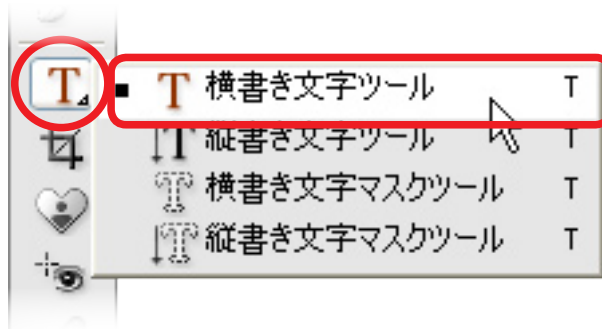

# テキストの向きを一瞬で変えよう!

京都市立新林小学校 山本直樹

KEY WORD - 文字ツール テキストの向きを変更

あいうえお → あ  
い  
う  
え  
お

- 1、文字ツールを選ぶ。  
([写真編集モード])

- 2、向きを変えたいテキストをドラッグする。

あいうえお

- 3、[テキストの向きを変更]をクリック。