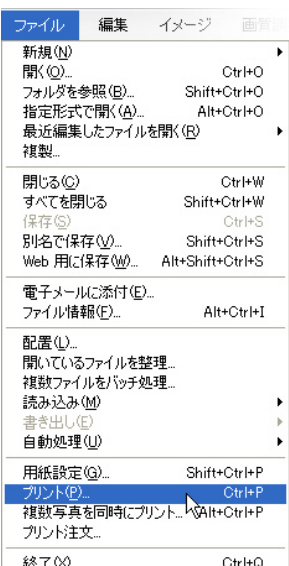

3. ファイルメニューから「プリント」を選ぶ