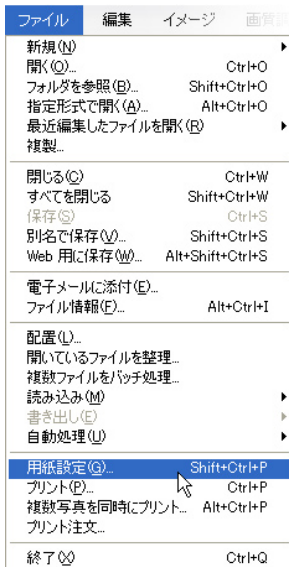

1. ファイルメニューから「用紙設定」を選ぶ