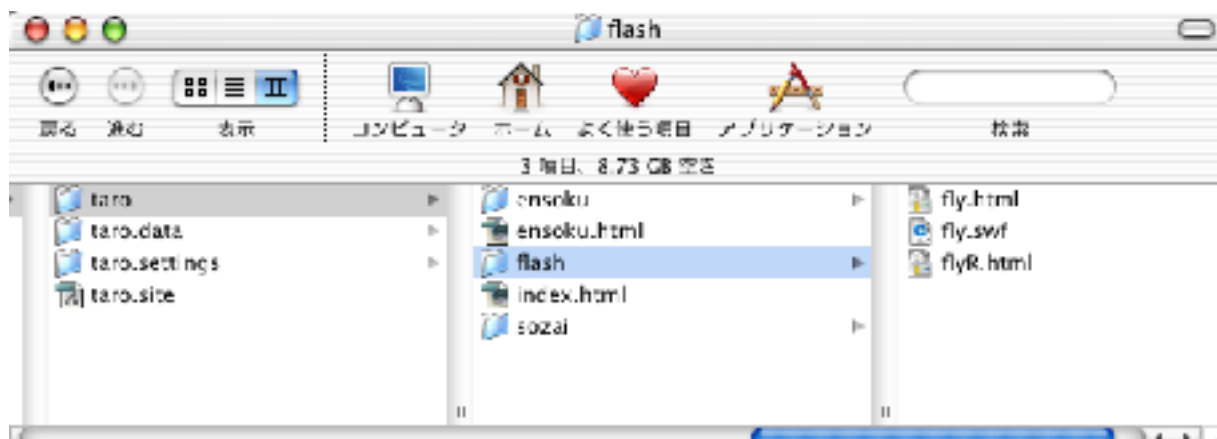

アニメをホームページ用に保存しよう

Adobe LiveMotion(アドビライブモーション) 発想支援 5

LiveMotionでつくったアニメーションをホームページ上で再生するための保存の方法を学習しましょう。

LiveMotionで作成したアニメーションをエクスポートします。

①

②

エクスポートをするとき、すでに自分のホームページを作っているフォルダがある場合は、そこに保存すると良いです。

それを、実際にホームページに入れる方法は「Adobe GoLive(アドビゴーライブ) 発想支援 8」を見てください。