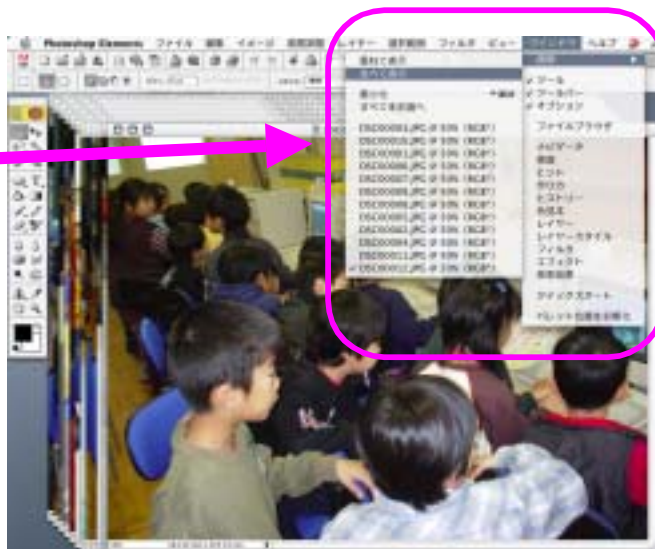

クラスの写真を画面いっぱいに並べよう

Adobe Photoshop Elements 2.0(フォトショップエレメンツ 2.0)

写真を選ぶのはファイルブラウザでやることができます。もう少し大きく画面いっぱいに写真を並べることができます。[ウインドウ][画像][並べて表示]

- 1、並べたい画像を全て開きます。
- 2、[ウインドウ][画像][並べて表示]の順にボタンを押していきます。

K

- 3、開いた画像が並びます。[ファイル][すべてを閉じる]にすると全部が一度に閉じます。